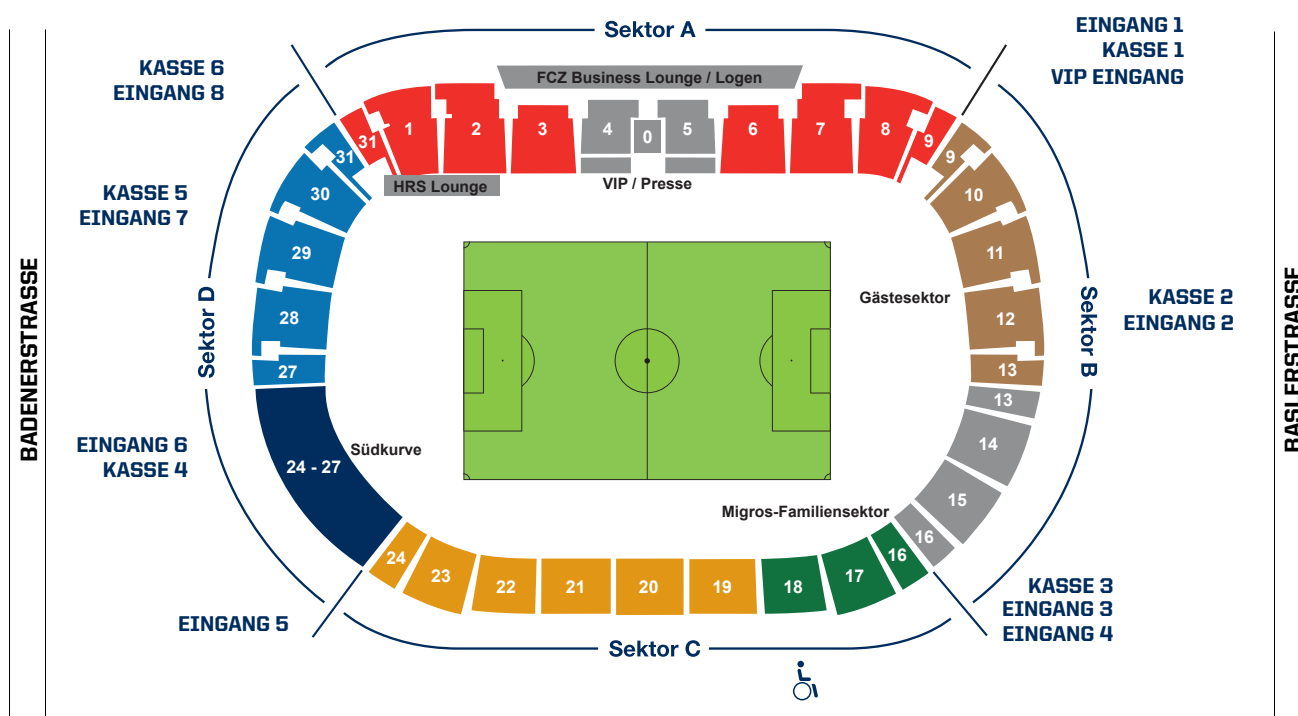

FC ZÜRICH PREISE SAISON 2020/2021

STADION LETZIGRUND

SEKTOR	ALTERSKLASSE	NORMALPREIS IN CHF	TOPSPIEL IN CHF	SAISONABO IN CHF
A		60.00	70.00	800.00
B	Erwachsene (Jahrgang 2001 oder älter)	25.00	30.00	
B	7 bis 18 Jahren (Jahrgang 2002 bis 2013)	20.00	25.00	
C 16 bis 18 (M-Familiensektor)	Eltern / Kinder bis 16 (Jahrgang 2004 bis 2013)	35.00/10.00	45.00/10.00	400.00/10.00
C 16 bis 24		45.00	55.00	590.00
D 28 bis 31	Erwachsene (Jahrgang 2001 oder älter)	25.00	30.00	300.00
D 28 bis 31	7 bis 18 Jahren (Jahrgang 2002 bis 2013)	20.00	25.00	190.00
D 24 bis 27 (Stehplatz)	Erwachsene (Jahrgang 2001 oder älter)	25.00	30.00	300.00
D 24 bis 27 (Stehplatz)	7 bis 18 Jahren (Jahrgang 2002 bis 2013)	20.00	25.00	190.00
FREIER EINTRITT FÜR ALLE KATEGORIEN BIS 6 JAHRE (JAHRGANG 2014 UND JÜNGER)				