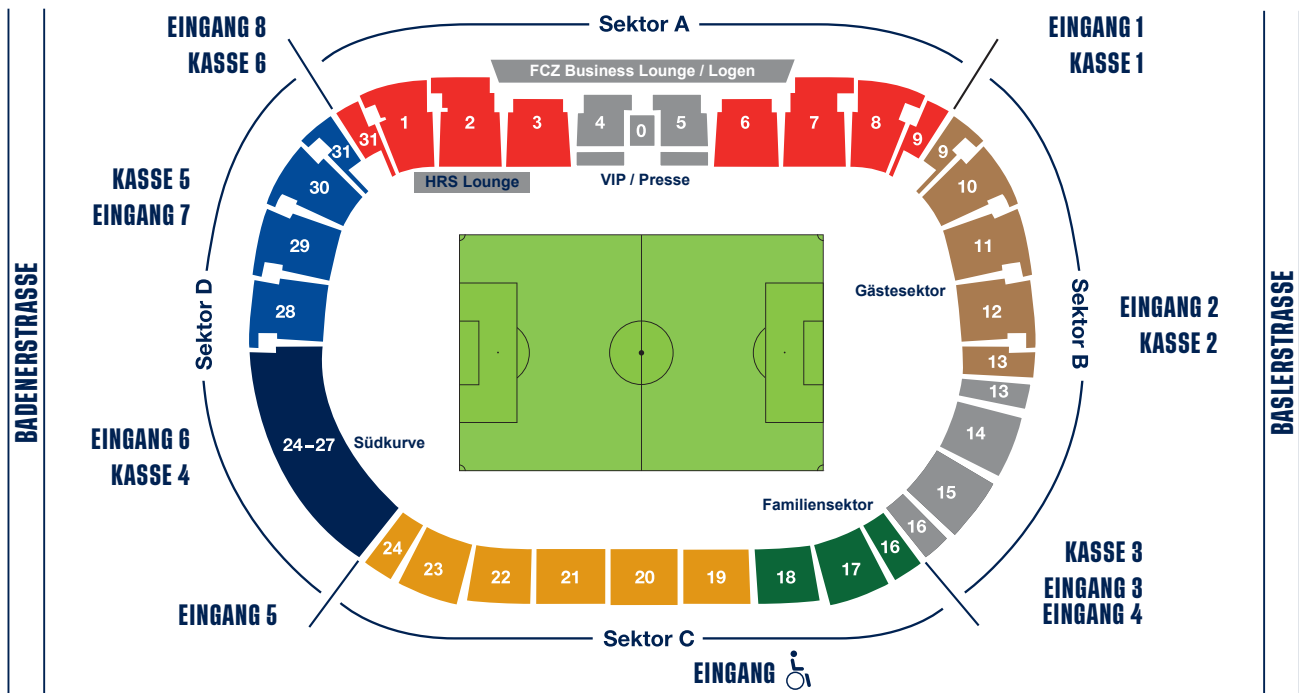

FC ZÜRICH PREISE SAISON 2022/2023

STADION LETZIGRUND

SEKTOR	ALTERSKLASSE	NORMALPREIS EINZELTICKET	TOPSPIEL EINZELTICKET	SAISONKARTE
A		60.00	70.00	800.00
B	Erwachsene (Jahrgang 2003 oder älter)	25.00	30.00	
B	7 bis 18 Jahren (Jahrgang 2004 bis 2015)	20.00	25.00	
C 16 bis 18 (Famillensektor)	Eltern / Kinder bis 16 (Jahrgang 2006 bis 2015)	35.00 / 10.00	45.00 / 10.00	400.00 / 10.00
C 16 bis 24		45.00	55.00	590.00
D 28 bis 31	Erwachsene (Jahrgang 2003 oder älter)	25.00	30.00	300.00
D 28 bis 31	7 bis 18 Jahren (Jahrgang 2004 bis 2015)	20.00	25.00	190.00
D 24 bis 27 (Stehplatz)	Erwachsene (Jahrgang 2003 oder älter)	25.00	30.00	300.00
D 24 bis 27 (Stehplatz)	7 bis 18 Jahren (Jahrgang 2004 bis 2015)	20.00	25.00	190.00

ALLE PREISE IN CHF. FREIER EINTRITT FÜR ALLE KATEGORIEN BIS 6 JAHRE (JAHRGANG 2016 UND JÜNGER)